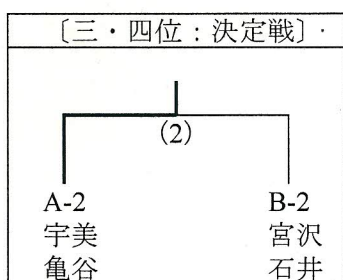

セミベテラン 男子ダブルス (SV-MD) 【10組】(20名)

セミベテラン男子ダブルス (SVMD) (A) ゾーン	①宇美 亀谷	②葛西 遠藤(貴)	③久保田 稲垣	④沢田 杉木	⑤青山 遠藤(正)	勝敗	順位
①宇美 (N. B. T) 亀谷 (BLANK' S)		○ (2-0)	○ (2-0)	× (0-2)	○ (2-0)	3-1	(2)
②葛西 (N. B. T) 遠藤(貴) (N. B. T)	× (0-2)		× (1-2)	× (0-2)	× (0-2)	0-4	(5)
③久保田 (函館市役所) 稲垣 (函館市役所)	× (0-2)	○ (2-1)		× (0-2)	× (1-2)	1-3	(4)
④沢田 (BLC. 06) 杉木 (BLC. 06)	○ (2-0)	○ (2-0)	○ (2-0)		○ (2-0)	4-0	(1)
⑤青山 (BLC. 06) 遠藤(正) (BLC. 06)	× (0-2)	○ (2-0)	○ (2-1)	× (0-2)		2-2	(3)

セミベテラン男子ダブルス (SVMD) (B) ゾーン	①宮沢 石井	②上村 勢田	③江成 成田	④橋本 平山	⑤立花 堀川	勝敗	順位
①宮沢 (N. B. T) 石井 (BLC. 06)		○ (2-1)	○ (2-0)	× (0-2)	○ (2-1)	3-1	(2)
②上村 (N. B. T) 勢田 (N. B. T)	× (1-2)		○ (2-1)	× (0-2)	× (0-2)	1-3	(4)
③江成 (BLANK' S) 成田 (N. B. T)	× (0-2)	× (1-2)		× (1-2)	× (0-2)	0-4	(5)
④橋本 (N. B. T) 平山 (ZIPS)	○ (2-0)	○ (2-0)	○ (2-1)		○ (2-0)	4-0	(1)
⑤立花 (BLC. 06) 堀川 (BLC. 06)	× (1-2)	○ (2-0)	○ (2-0)	× (0-2)		2-2	(3)

順位決定戦