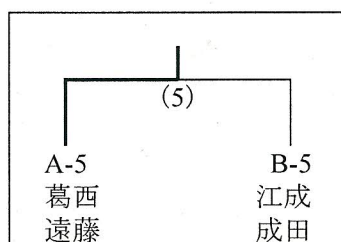

セミベテラン 男子ダブルス (SV-MD) 【10組】(20名)

セミベテラン男子ダブルス (SVMD) (A) ゾーン	①宇美 亀谷	②葛西 遠藤(貴)	③久保田 稲垣	④沢田 杉木	⑤青山 遠藤(正)	勝敗	順位
①宇美 (N. B. T) 亀谷 (BLANK' S)		○ (2-0)	○ (2-0)	× (0-2)	○ (2-0)	3-1	(2)
②葛西 (N. B. T) 遠藤(貴) (N. B. T)	× (0-2)		× (1-2)	× (0-2)	× (0-2)	0-4	(5)
③久保田 (函館市役所) 稲垣 (函館市役所)	× (0-2)	○ (2-1)		× (0-2)	× (1-2)	1-3	(4)
④沢田 (BLC. 06) 杉木 (BLC. 06)	○ (2-0)	○ (2-0)	○ (2-0)		○ (2-0)	4-0	(1)
⑤青山 (BLC. 06) 遠藤(正) (BLC. 06)	× (0-2)	○ (2-0)	○ (2-1)	× (0-2)		2-2	(3)

セミベテラン男子ダブルス (SVMD) (B) ゾーン	①宮沢 石井	②上村 勢田	③江成 成田	④橋本 平山	⑤立花 堀川	勝敗	順位
①宮沢 (N. B. T) 石井 (BLC. 06)		○ (2-1)	○ (2-0)	× (0-2)	○ (2-1)	3-1	(2)
②上村 (N. B. T) 勢田 (N. B. T)	× (1-2)		○ (2-1)	× (0-2)	× (0-2)	1-3	(4)
③江成 (BLANK' S) 成田 (N. B. T)	× (0-2)	× (1-2)		× (1-2)	× (0-2)	0-4	(5)
④橋本 (N. B. T) 平山 (ZIPS)	○ (2-0)	○ (2-0)	○ (2-1)		○ (2-0)	4-0	(1)
⑤立花 (BLC. 06) 堀川 (BLC. 06)	× (1-2)	○ (2-0)	○ (2-0)	× (0-2)		2-2	(3)

順位決定戦