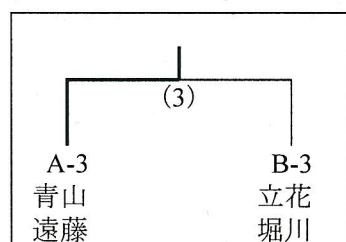

セミベテラン 男子ダブルス (SV-MD) 【10組】(20名)

セミベテラン男子ダブルス (SVMD) (A) ゾーン	①宇美 亀谷	②葛西 遠藤(貴)	③久保田 稲垣	④沢田 杉木	⑤青山 遠藤(正)	勝敗	順位
①宇美 (N. B. T) 亀谷 (BLANK' S)		○ (2-0)	○ (2-0)	× (0-2)	○ (2-0)	3-1	(2)
②葛西 (N. B. T) 遠藤(貴) (N. B. T)	× (0-2)		× (1-2)	× (0-2)	× (0-2)	0-4	(5)
③久保田 (函館市役所) 稲垣 (函館市役所)	× (0-2)	○ (2-1)		× (0-2)	× (1-2)	1-3	(4)
④沢田 (BLC. 06) 杉木 (BLC. 06)	○ (2-0)	○ (2-0)	○ (2-0)		○ (2-0)	4-0	(1)
⑤青山 (BLC. 06) 遠藤(正) (BLC. 06)	× (0-2)	○ (2-0)	○ (2-1)	× (0-2)		2-2	(3)

セミベテラン男子ダブルス (SVMD) (B) ゾーン	①宮沢 石井	②上村 勢田	③江成 成田	④橋本 平山	⑤立花 堀川	勝敗	順位
①宮沢 (N. B. T) 石井 (BLC. 06)		○ (2-1)	○ (2-0)	× (0-2)	○ (2-1)	3-1	(2)
②上村 (N. B. T) 勢田 (N. B. T)	× (1-2)		○ (2-1)	× (0-2)	× (0-2)	1-3	(4)
③江成 (BLANK' S) 成田 (N. B. T)	× (0-2)	× (1-2)		× (1-2)	× (0-2)	0-4	(5)
④橋本 (N. B. T) 平山 (ZIPS)	○ (2-0)	○ (2-0)	○ (2-1)		○ (2-0)	4-0	(1)
⑤立花 (BLC. 06) 堀川 (BLC. 06)	× (1-2)	○ (2-0)	○ (2-0)	× (0-2)		2-2	(3)

順位決定戦