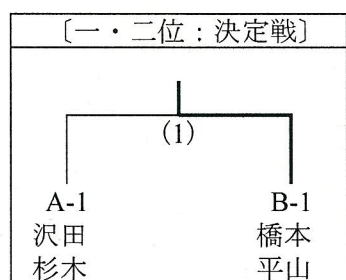

セミベテラン 男子ダブルス (SV-MD) 【10組】(20名)

セミベテラン男子ダブルス (SVMD) (A) ゾーン	①宇美 亀谷	②葛西 遠藤(貴)	③久保田 稲垣	④沢田 杉木	⑤青山 遠藤(正)	勝敗	順位
①宇美 (N. B. T) 亀谷 (BLANK' S)		○ (2-0)	○ (2-0)	× (0-2)	○ (2-0)	3-1	(2)
②葛西 (N. B. T) 遠藤(貴) (N. B. T)	× (0-2)		× (1-2)	× (0-2)	× (0-2)	0-4	(5)
③久保田 (函館市役所) 稲垣 (函館市役所)	× (0-2)	○ (2-1)		× (0-2)	× (1-2)	1-3	(4)
④沢田 (BLC. 06) 杉木 (BLC. 06)	○ (2-0)	○ (2-0)	○ (2-0)		○ (2-0)	4-0	(1)
⑤青山 (BLC. 06) 遠藤(正) (BLC. 06)	× (0-2)	○ (2-0)	○ (2-1)	× (0-2)		2-2	(3)

セミベテラン男子ダブルス (SVMD) (B) ゾーン	①宮沢 石井	②上村 勢田	③江成 成田	④橋本 平山	⑤立花 堀川	勝敗	順位
①宮沢 (N. B. T) 石井 (BLC. 06)		○ (2-1)	○ (2-0)	× (0-2)	○ (2-1)	3-1	(2)
②上村 (N. B. T) 勢田 (N. B. T)	× (1-2)		○ (2-1)	× (0-2)	× (0-2)	1-3	(4)
③江成 (BLANK' S) 成田 (N. B. T)	× (0-2)	× (1-2)		× (1-2)	× (0-2)	0-4	(5)
④橋本 (N. B. T) 平山 (ZIPS)	○ (2-0)	○ (2-0)	○ (2-1)		○ (2-0)	4-0	(1)
⑤立花 (BLC. 06) 堀川 (BLC. 06)	× (1-2)	○ (2-0)	○ (2-0)	× (0-2)		2-2	(3)

順位決定戦