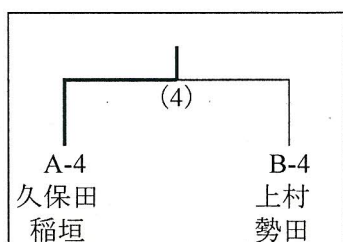

セミベテラン 男子ダブルス (SV-MD) 【10組】(20名)

セミベテラン男子ダブルス (SVMD) (A) ゾーン	①宇美 亀谷	②葛西 遠藤(貴)	③久保田 稲垣	④沢田 杉木	⑤青山 遠藤(正)	勝敗	順位
①宇美 (N. B. T) 亀谷 (BLANK' S)		○ (2-0)	○ (2-0)	× (0-2)	○ (2-0)	3-1	(2)
②葛西 (N. B. T) 遠藤(貴) (N. B. T)	× (0-2)		× (1-2)	× (0-2)	× (0-2)	0-4	(5)
③久保田 (函館市役所) 稲垣 (函館市役所)	× (0-2)	○ (2-1)		× (0-2)	× (1-2)	1-3	(4)
④沢田 (BLC. 06) 杉木 (BLC. 06)	○ (2-0)	○ (2-0)	○ (2-0)		○ (2-0)	4-0	(1)
⑤青山 (BLC. 06) 遠藤(正) (BLC. 06)	× (0-2)	○ (2-0)	○ (2-1)	× (0-2)		2-2	(3)

セミベテラン男子ダブルス (SVMD) (B) ゾーン	①宮沢 石井	②上村 勢田	③江成 成田	④橋本 平山	⑤立花 堀川	勝敗	順位
①宮沢 (N. B. T) 石井 (BLC. 06)		○ (2-1)	○ (2-0)	× (0-2)	○ (2-1)	3-1	(2)
②上村 (N. B. T) 勢田 (N. B. T)	× (1-2)		○ (2-1)	× (0-2)	× (0-2)	1-3	(4)
③江成 (BLANK' S) 成田 (N. B. T)	× (0-2)	× (1-2)		× (1-2)	× (0-2)	0-4	(5)
④橋本 (N. B. T) 平山 (ZIPS)	○ (2-0)	○ (2-0)	○ (2-1)		○ (2-0)	4-0	(1)
⑤立花 (BLC. 06) 堀川 (BLC. 06)	× (1-2)	○ (2-0)	○ (2-0)	× (0-2)		2-2	(3)

順位決定戦