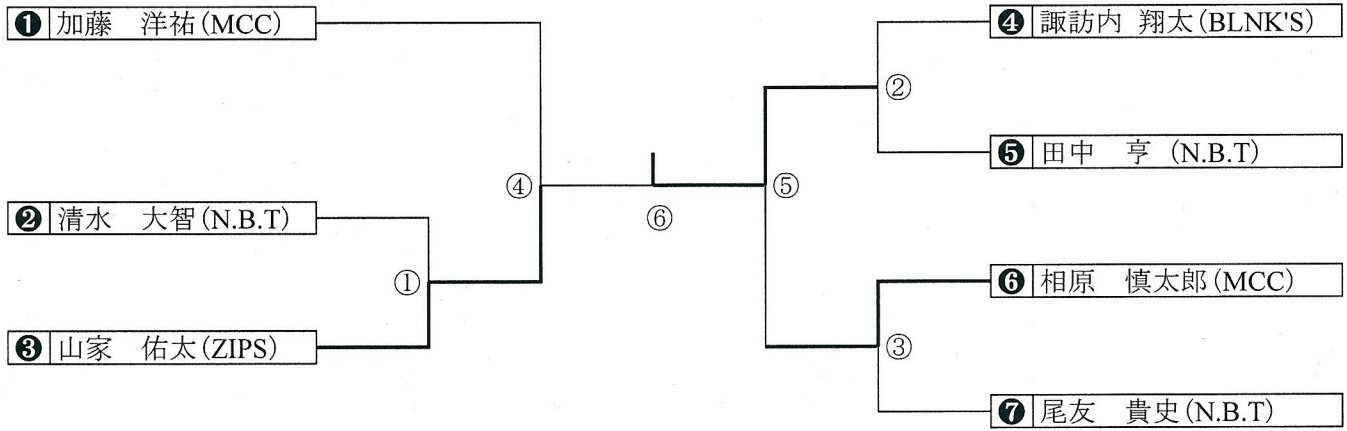

1部 男子シングルス (1MS) 【7名】

三・四位決定戦