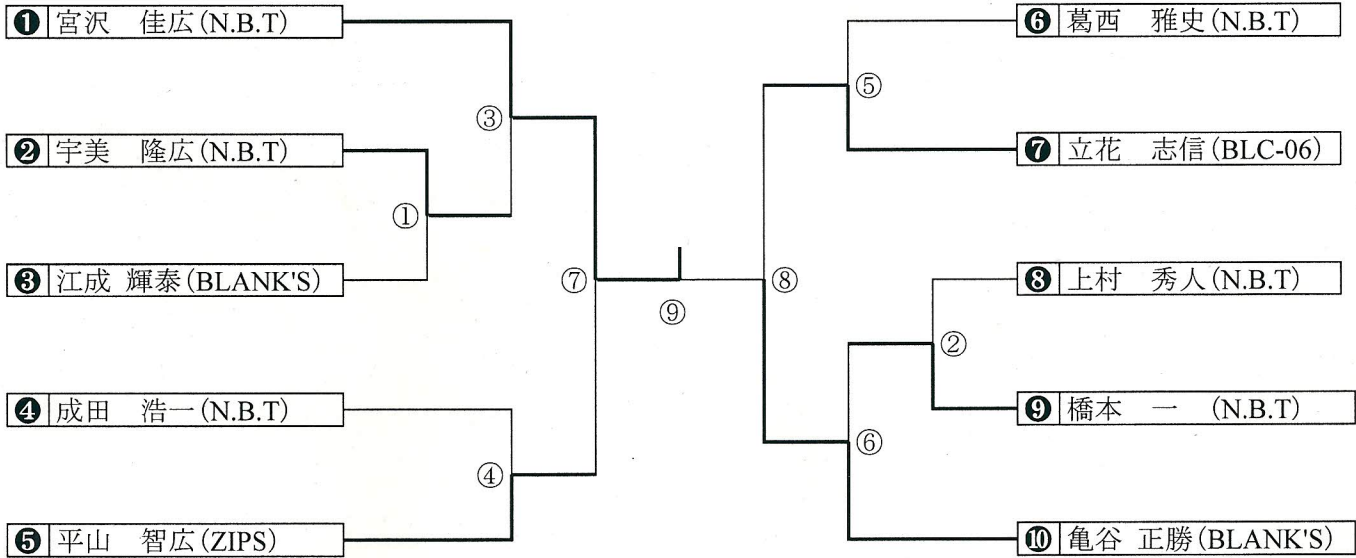

順位決定戦

1部 女子ダブルス (1WD) 【5組】(10名)

1部:女子ダブルス(1WD)	①相原 酒井	②村上 松吉	③加藤 諏訪内	④西村 上井	⑤伊勢谷 正源	勝敗	順位
①相原(MCC) 酒井(BLC.06)		○ (2-0)	○ (2-1)	○ (2-0)	○ (2-0)	4-0	(1)
②村上(BLANK'S) 松吉(BLANK'S)	× (0-2)		× (0-2)	○ (2-0)	○ (2-0)	2-2	(3)
③加藤(BLC.06) 諏訪内(BLANK'S)	× (1-2)	○ (2-0)		○ (2-0)	○ (2-1)	3-1	(2)
④西村(MCC) 上井(MCC)	× (0-2)	× (0-2)	× (0-2)		○ (2-1)	1-2	(4)
⑤伊勢谷(G-win) 正源(G-win)	× (0-2)	× (0-2)	× (1-2)	× (1-2)		0-4	(5)

ベテラン ダブルス (V-D) 【4組】(6名)

ベテラン・ダブルス(V-D)	①小笠原 阿部	②中村 西村	③中西 下中	④三上 石井	勝敗	順位
①小笠原(BLC.06) 阿部(BLC.06)		○ (2-0)	○ (2-0)	○ (2-1)	3-0	(1)
②中村(愛好会) 西村(愛好会)	× (0-2)		× (1-2)	○ (2-0)	1-2	(3)
③中西(コモンズ) 下中(コモンズ)	× (0-2)	○ (2-1)		○ (2-0)	2-1	(2)
④三上(愛好会) 石井(愛好会)	× (1-2)	× (0-2)	× (0-2)		0-3	(4)

1部 男子シングルス (1MS) 【7名】

三・四位決定戦

セミベテラン 男子シングルス (SV-MS) 【10名】

三・四位決定戦

ベテラン 男子シングルス (V-MS) 【3名】

ベテラン男子シングルス (V-MS)	①住田	②小笠原	③阿部	勝敗	順位
①住田 茂 (シニアーズ)		× (0-2)	○ (2-0)	1-1	(2)
②小笠原 聡 (BLC-06)	○ (2-0)		○ (2-0)	2-0	(1)
③阿部 喜久夫 (BLC-06)	× (0-2)	× (0-2)		0-2	(3)